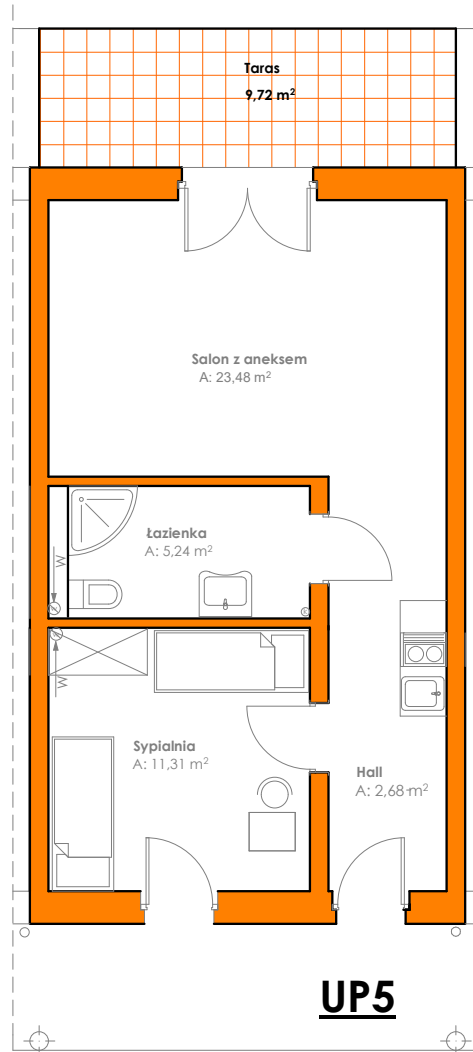

Karta lokalu usługowego UP5

KONDYGNACJA: PARTER

Powierzchnia użytkowa lokalu: **43,36 m²**

Powierzchnia tarasu: **9,72 m²**

SCHEMAT KONDYGNACJI